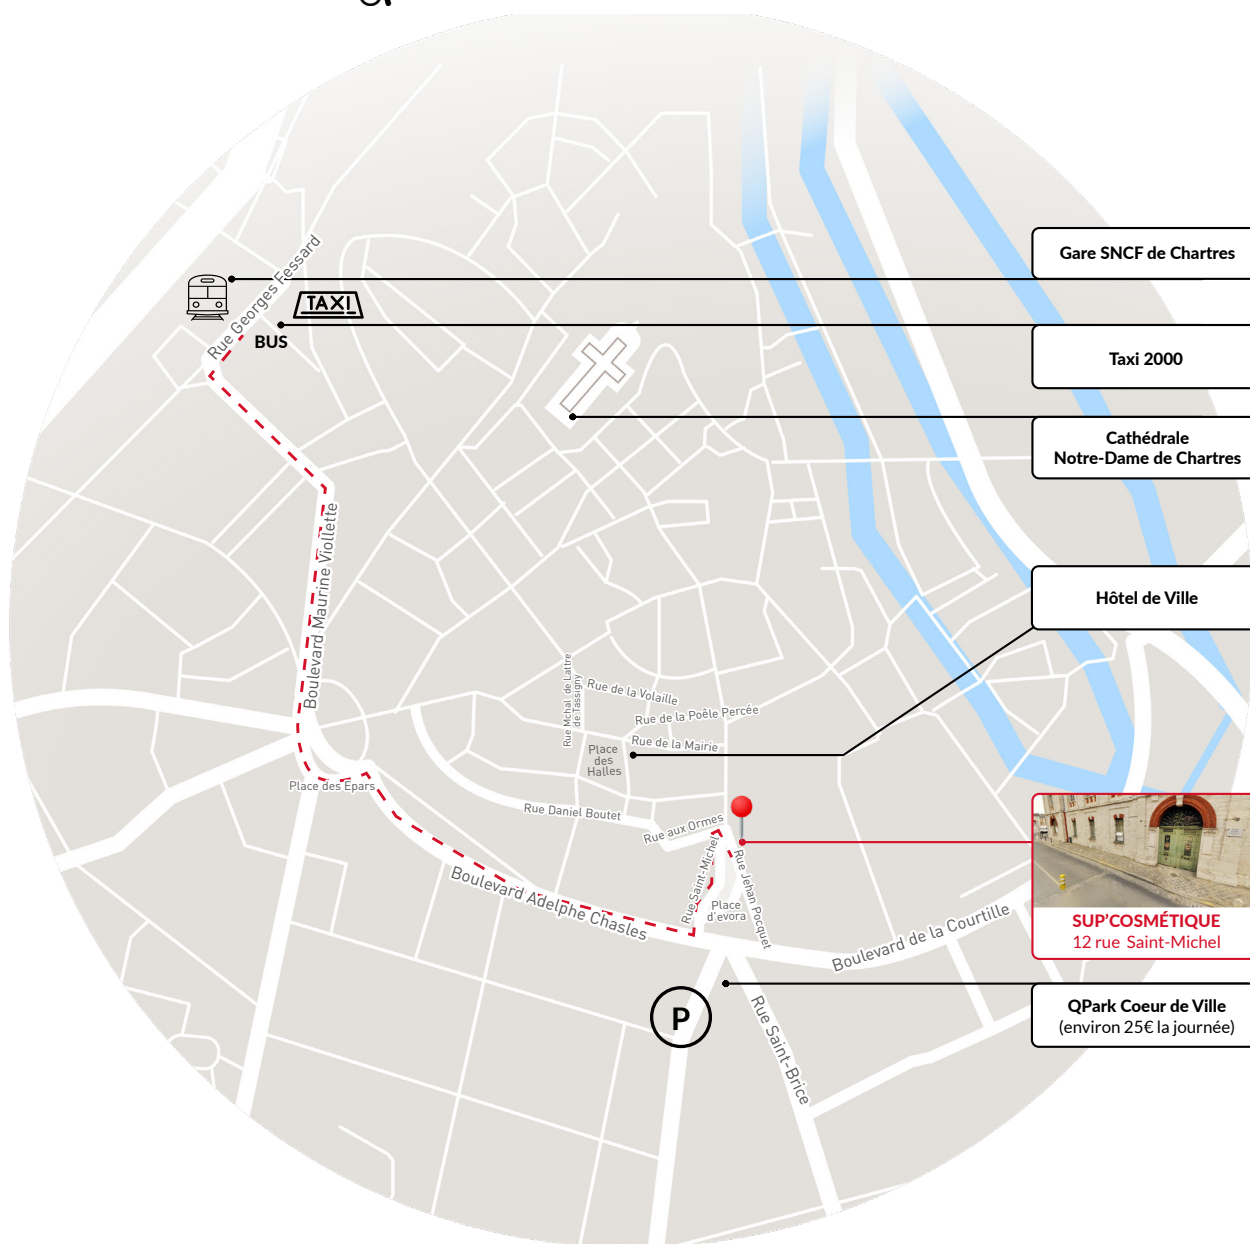

Plateau technique de Chartres :

SUP'COSMÉTIQUE

12 rue Saint-Michel - 28000 CHARTRES

Attention : en saisissant l'adresse «12 rue Saint-Michel» dans Google Maps, l'itinéraire peut être erroné. Pour arriver directement au bon endroit, tapez plutôt «Sup'Cosmétique» dans Google Maps.

Accessibilité des locaux aux personnes en situation de handicap

SUP'COSMÉTIQUE :

12 rue Saint-Michel
28000 CHARTRES
Tél. : 06 44 23 36 70 (Magali PLOIX)

Parking :

QPark Coeur de Ville
Boulevard de la Courtille

Restaurants :

Plusieurs offres de restaurants aux alentours sont disponibles et ce pour tout type de budget.

Quelques hôtels situés à proximité :

- Appart Hôtel - Residhome Chartres
  2 ter rue Pierre Mendès France
  Tél. : 02 34 42 18 87
- The Originals Boutique Hôtel Les Poèmes de Chartres
  3-5, 7 place Pierre Semard
  Tél. : 02 37 21 43 27
- Campanile Chartres Centre Gare Cathédrale
  6-8 avenue Jehan de Beauce
  Tél. : 02 37 21 78 00

Gare SNCF de Chartres :

- de Chartres à Paris (1h10)
- de Chartres à Bordeaux-Saint-Jean (4h)
- de Chartres à Orléans (3h)
- de Chartres à Dreux (1H30) (passe par Paris Montparnasse)

Taxi 2000 :

Abri-bus situé face à la gare
Tél. : 02 37 16 00 00

Itinéraire Gare - Plateforme :

15 à 20 minutes à pied, indiqué sur la carte