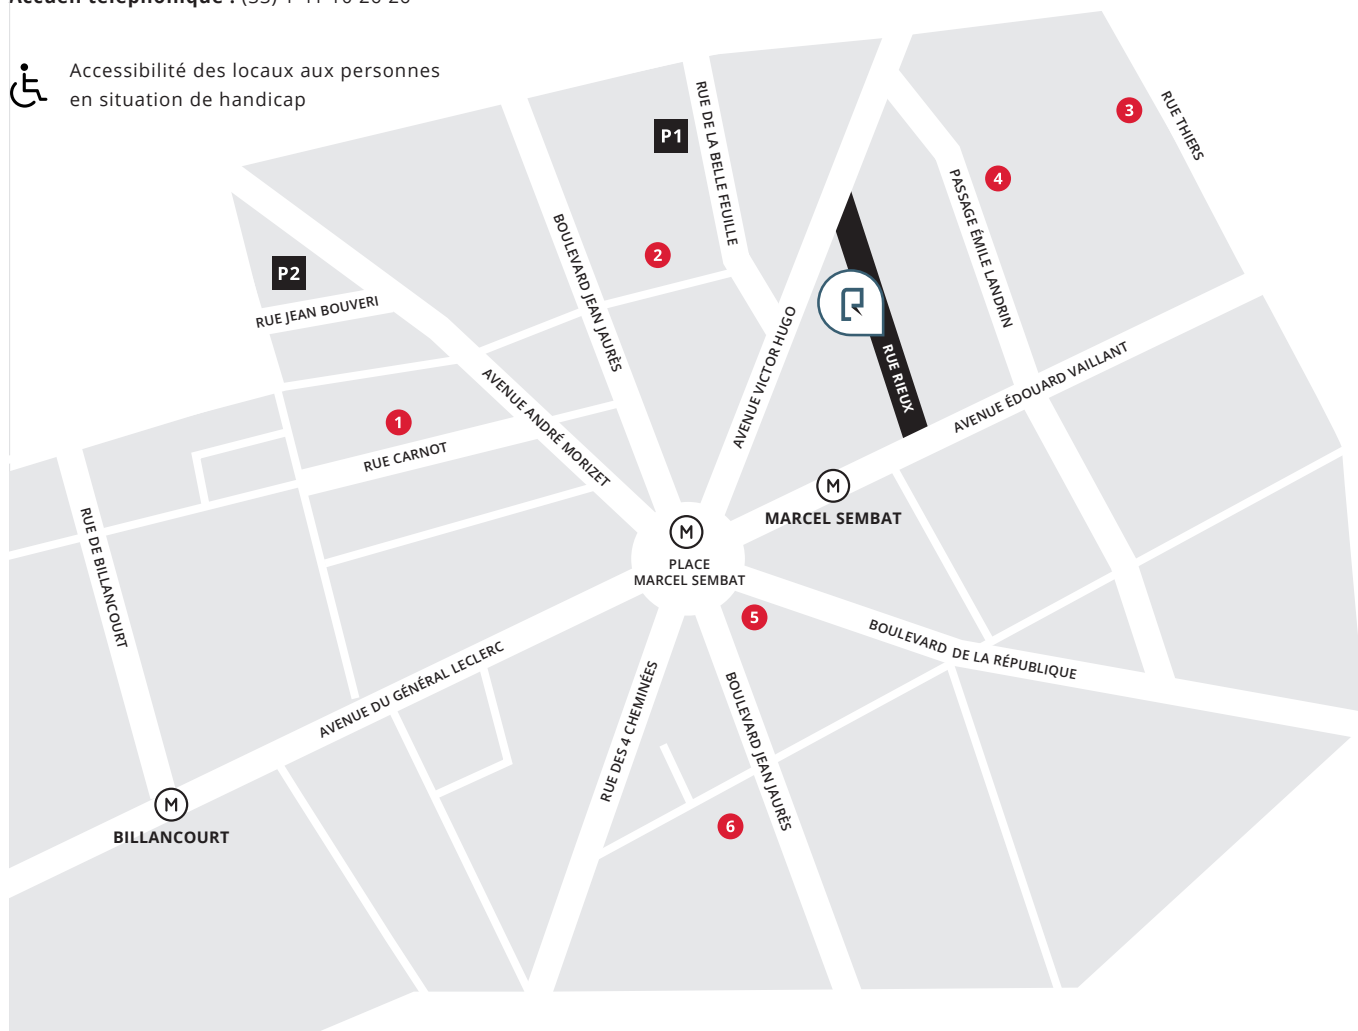

Les formations interentreprises Ifis se déroulent à :

**ESPACE RIEUX**, 15, rue Rieux - 92100 Boulogne-Billancourt

**Accueil téléphonique** : (33) 1 41 10 26 26

 Accessibilité des locaux aux personnes en situation de handicap

 **Ligne 9 - Station Marcel Sembat**  
Sortie rue Rieux

 **Parkings à proximité**

**P1** 20, rue de la Belle Feuille  
Tél. : (33) 1 46 03 86 03  
Du lundi au samedi, 8 h à 23 h 30

**P2** Parking de l'hôtel de Ville  
Tél. : (33) 1 49 09 96 45  
Entrée par l'avenue André Morizet (à côté du commissariat) et par la rue du Général Gallieni. Du lundi au samedi, 8 h à 23 h 30